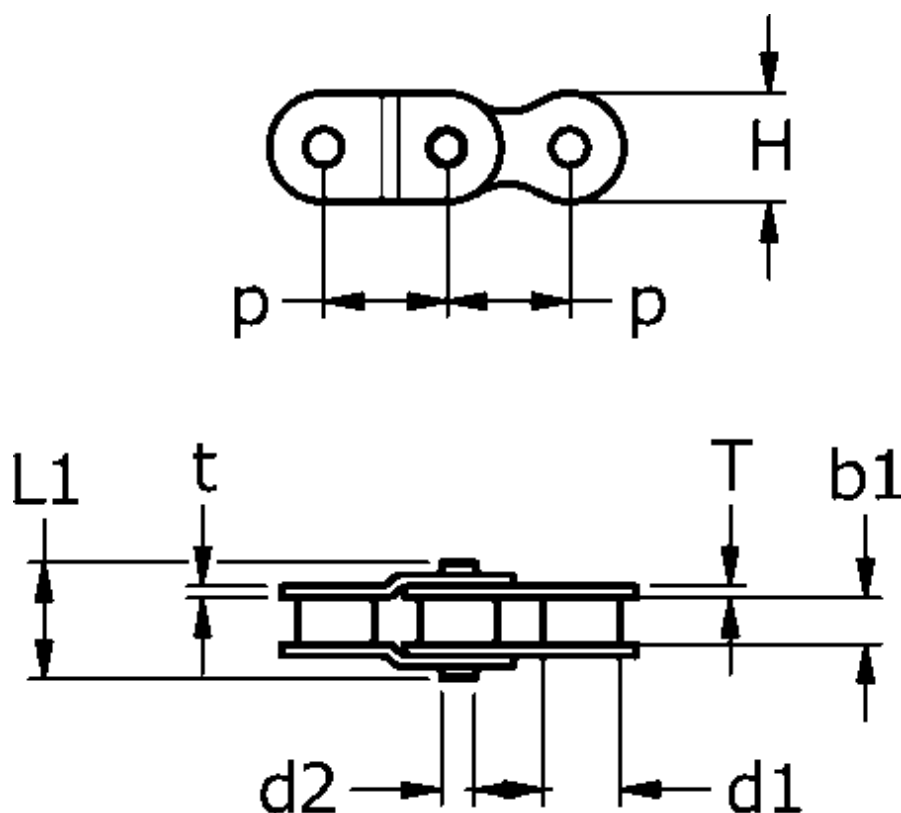

Article number: 61370235160008

Description: Tsubaki 10 B-1 Simplex double cranked link 2POL
Neptune.

Note: 10 B-1

Measures

b1 = 9.65
d1 = 10.16
d2 = 5.08
H = 14.70
L1 = 9.55
P = 15.875
T = 1.50
t = 1.50